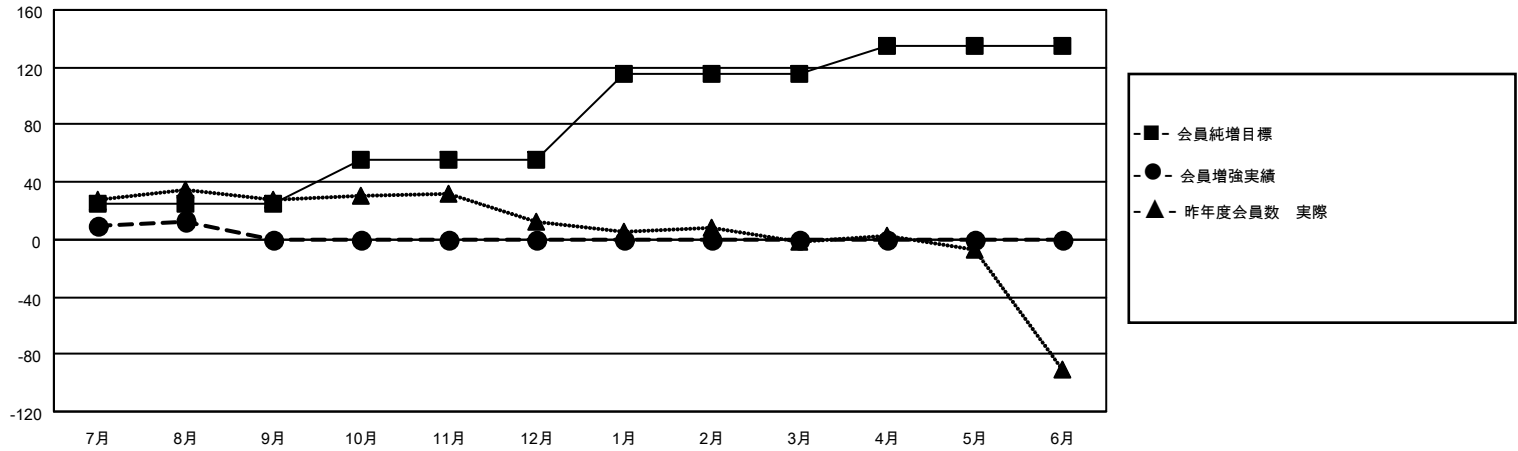

MONTHLY MEMBERSHIP PROGRESS REPORT

地域 JAPAN

District 337 C

Results as of: 8/31/2023

クラブ			
結果：2023-2024			
四半期	新クラブ目標	新クラブ	解散クラブ
7月/8月/9月	0	0	0
10月/11月/12月	0	0	0
1月/2月/3月	1	0	0
4月/5月/6月	0	0	0

名			
結果：2023-2024			
四半期	会員純増目標	会員増強実績	退会者(転籍を含む)実際
7月/8月/9月	25	50	37
10月/11月/12月	30	0	0
1月/2月/3月	60	0	0
4月/5月/6月	20	0	0

新クラブ目標及び実績累計

会員目標及び実績累計

解散クラブ: 0	26 CLUBS OF 73 一名以上の新会 員を登録	男女別	
退会者		男性	2,147 (71.16%)
物故会員 0	会員累計データを見るには、 ここをクリック	女性	870 (28.84%)
クラブ解散 0		NON BINARY	0 (0.00%)
その他 37		PREFER NOT TO ANSWER	0 (0.00%)
合計 37		世帯主/家族会員合計	1,437
		国際会費半額の家族会員	828